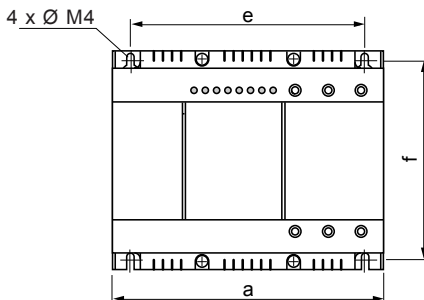

00162468712021

Altistart ATS 01N2●●Q/LY

	a mm	b mm	c mm	e mm	f mm
ATS 01N230 LY ATS 01N244 LY ATS 01N244 Q	180	146	126	156	132
ATS 01N272 LY ATS 01N272 Q ATS 01N285 LY ATS 01N285 Q	180	254	126	156	242

				
	[mm ²]	AWG	Nm	lb/in
1/L1, 3/L2, 5/L3, 2/T1, 4/T2, 6/T3, ½	≤ 25	≤ 2	5	45
00, 01, 02, 03, 04, 05, 06, 07	≤ 2,5	≤ 12	0,7	6