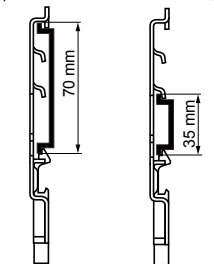

00162468712021

Altistart ATS 01N2●●Q/LY

	a mm	b mm	c mm	e mm	f mm
ATS 01N230 LY ATS 01N244 LY ATS 01N244 Q	180	146	126	156	132
ATS 01N272 LY ATS 01N272 Q ATS 01N285 LY ATS 01N285 Q	180	254	126	156	242

				
	[mm ²]	AWG	Nm	lb/in
1/L1, 3/L2, 5/L3, 2/T1, 4/T2, 6/T3, ½	≤ 25	≤ 2	5	45
00, 01, 02, 03, 04, 05, 06, 07	≤ 2,5	≤ 12	0,7	6

ATS 01N2●●LY

ATS 01N2●●Q

ATS 01N2●●LY

ATS 01N2●●Q

ATS 01N2●●LY

ATS 01N2●●Q

	UL  CLASS J
ATS 01N230●●	100 A
ATS 01N244●●	125 A
ATS 01N272●●	200 A
ATS 01N285●●	250 A