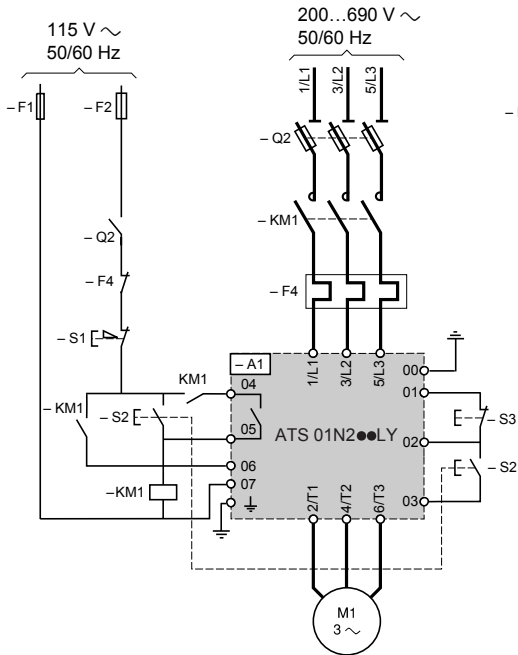

00162468712021

Altistart ATS 01N2●●Q/LY

	a mm	b mm	c mm	e mm	f mm
ATS 01N230 LY ATS 01N244 LY ATS 01N244 Q	180	146	126	156	132
ATS 01N272 LY ATS 01N272 Q ATS 01N285 LY ATS 01N285 Q	180	254	126	156	242

				
	[mm ²]	AWG	Nm	lb/in
1/L1, 3/L2, 5/L3, 2/T1, 4/T2, 6/T3, ½	≤ 25	≤ 2	5	45
00, 01, 02, 03, 04, 05, 06, 07	≤ 2,5	≤ 12	0,7	6

ATS 01N2●●LY

ATS 01N2●●Q

ATS 01N2●●LY

ATS 01N2●●Q

ATS 01N2●●LY

ATS 01N2●●Q

	UL  CLASS J
ATS 01N230●●	100 A
ATS 01N244●●	125 A
ATS 01N272●●	200 A
ATS 01N285●●	250 A