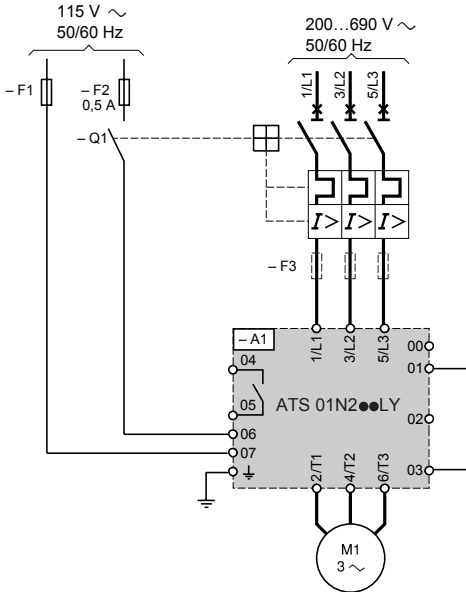

ATS 01N2●●LY