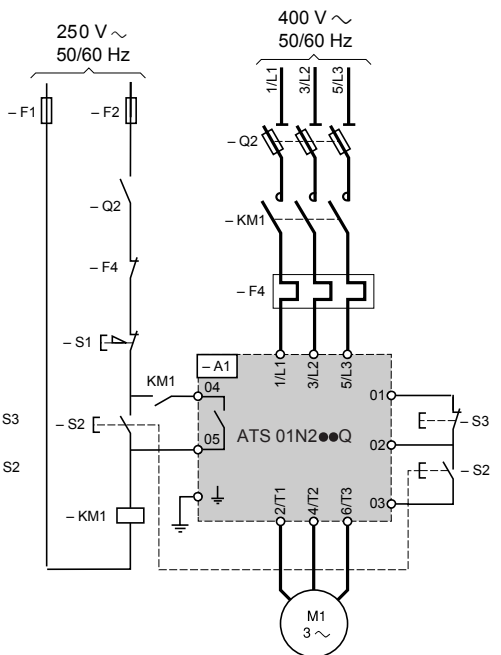

00162468712021

Altistart ATS 01N2●●Q/LY

	a mm	b mm	c mm	e mm	f mm
ATS 01N230 LY ATS 01N244 LY ATS 01N244 Q	180	146	126	156	132
ATS 01N272 LY ATS 01N272 Q ATS 01N285 LY ATS 01N285 Q	180	254	126	156	242

				
	[mm ²]	AWG	Nm	lb/in
1/L1, 3/L2, 5/L3, 2/T1, 4/T2, 6/T3, ½	≤ 25	≤ 2	5	45
00, 01, 02, 03, 04, 05, 06, 07	≤ 2,5	≤ 12	0,7	6

ATS 01N2●●LY

ATS 01N2●●Q

ATS 01N2●●LY

ATS 01N2●●Q

ATS 01N2●●LY

ATS 01N2●●Q

	UL  CLASS J
ATS 01N230●●	100 A
ATS 01N244●●	125 A
ATS 01N272●●	200 A
ATS 01N285●●	250 A